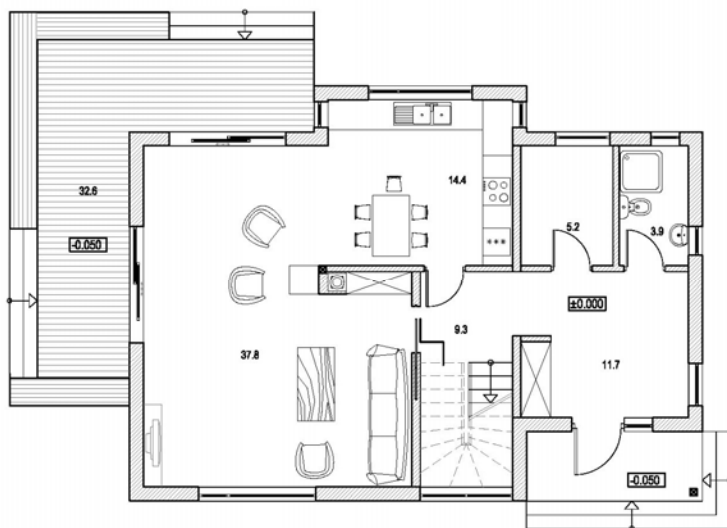

DZĪVOJAMĀ MĀJA 150 m²

Vizualizācijas

Skats no ielas puses

1.stāva plāns

Kopā: 82,30 m²
Terase: 32,60 m²

2.stāva plāns

Kopā: 70,20 m²