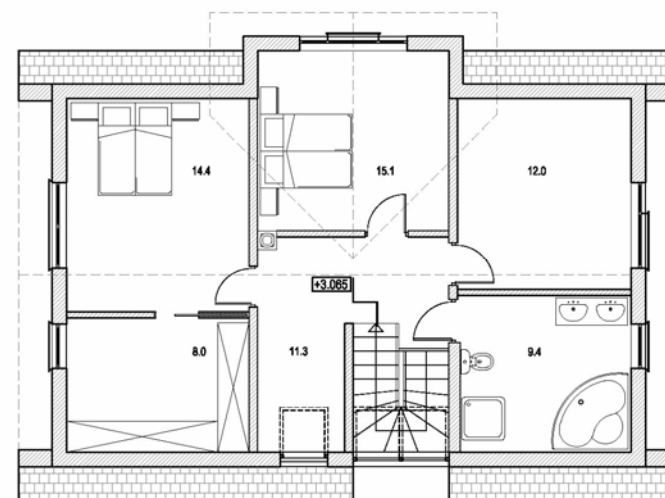

DZĪVOJAMĀ MĀJA 150 m²

Vizualizācijas

Skats no ielas puses

1.stāva plāns

Kopā: 82,30 m²
Terase: 32,60 m²

2.stāva plāns

Kopā: 70,20 m²